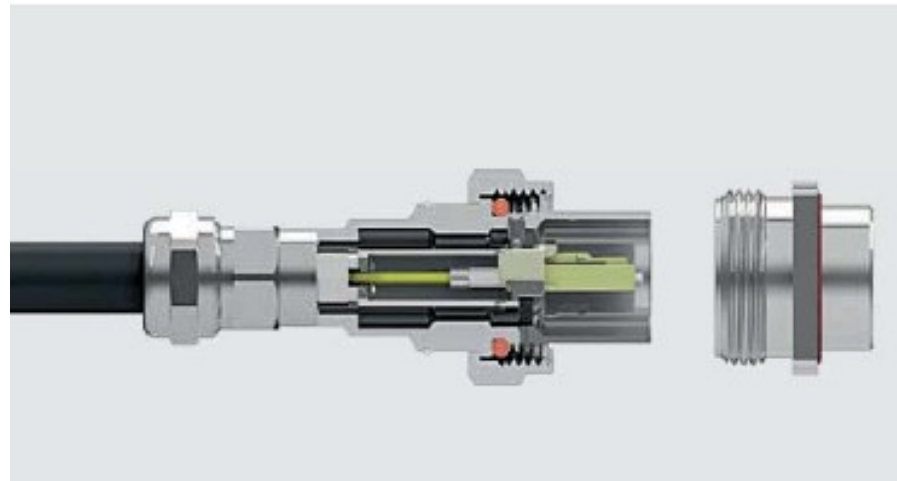

## Εφαρμογές των κοννεκτόρων TOC

Μηχανολογικές και βιομηχανικές εγκαταστάσεις

Κινητές τηλεπικοινωνίες

Έλεγχος κίνησης

## TOC fix

- Προσαρμοσμένη ευθυγράμμιση κοννέκτορα για βύσματα οπτικά και RJ45
- Μπορεί να εξοπλισθεί με κοννέκτορες RJ45, SC, LC
- Το εσωτερικό των βυσμάτων και των διαφραγμάτων έχει σταθερή θέση και είναι προσαρμοσμένο στο περίβλημα

Το εσωτερικό του βύσματος και το περίβλημα είναι βιδωμένα στο διάφραγμα με μία κίνηση κατά την εγκατάσταση

## TOC Flex

- Δημιουργήθηκε ειδικά για προσαρμογή σε διαφορετικές ευθυγραμμίσεις κοννεκτόρων ανάμεσα στο εσωτερικό των βυσμάτων και των διαφραγμάτων
- Μπορεί να εξοπλισθεί με κοννέκτορες RJ45, SC, LC
- Προσφέρει ελευθερία συνδιασμών, αξιόπιστη μετάδοση, περισσότερη ευελιξία στον σχεδιασμό δικτύων
- Κατάλληλο για εφαρμογές στις οποίες οι άξονες του βύσματος μπορούν να προσαρμοσθούν κατά τον βέλτιστο τρόπο (άξονες x,y,z ) με την επιλογή διαφορετικών εσωτερικών διαφραγμάτων (SFP+ transceiver)
- Με αυτό το τρόπο απλοποιεί την προσαρμογή του τυπωμένου κυκλώματος στον ηλεκτρονικό εξοπλισμό