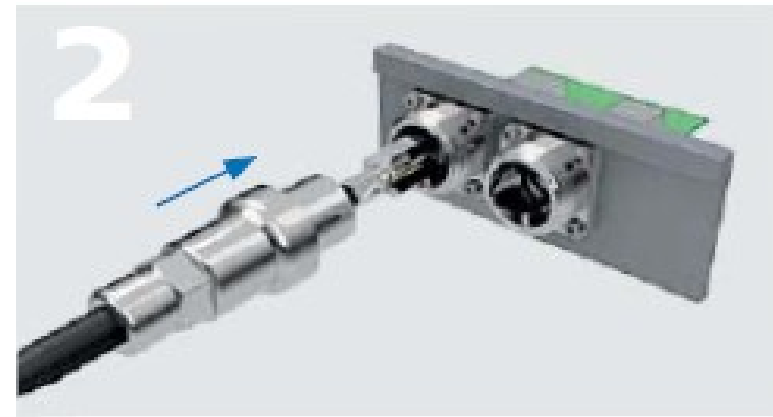

Πιέστε το περίβλημα του βύσματος προς το εσωτερικό του