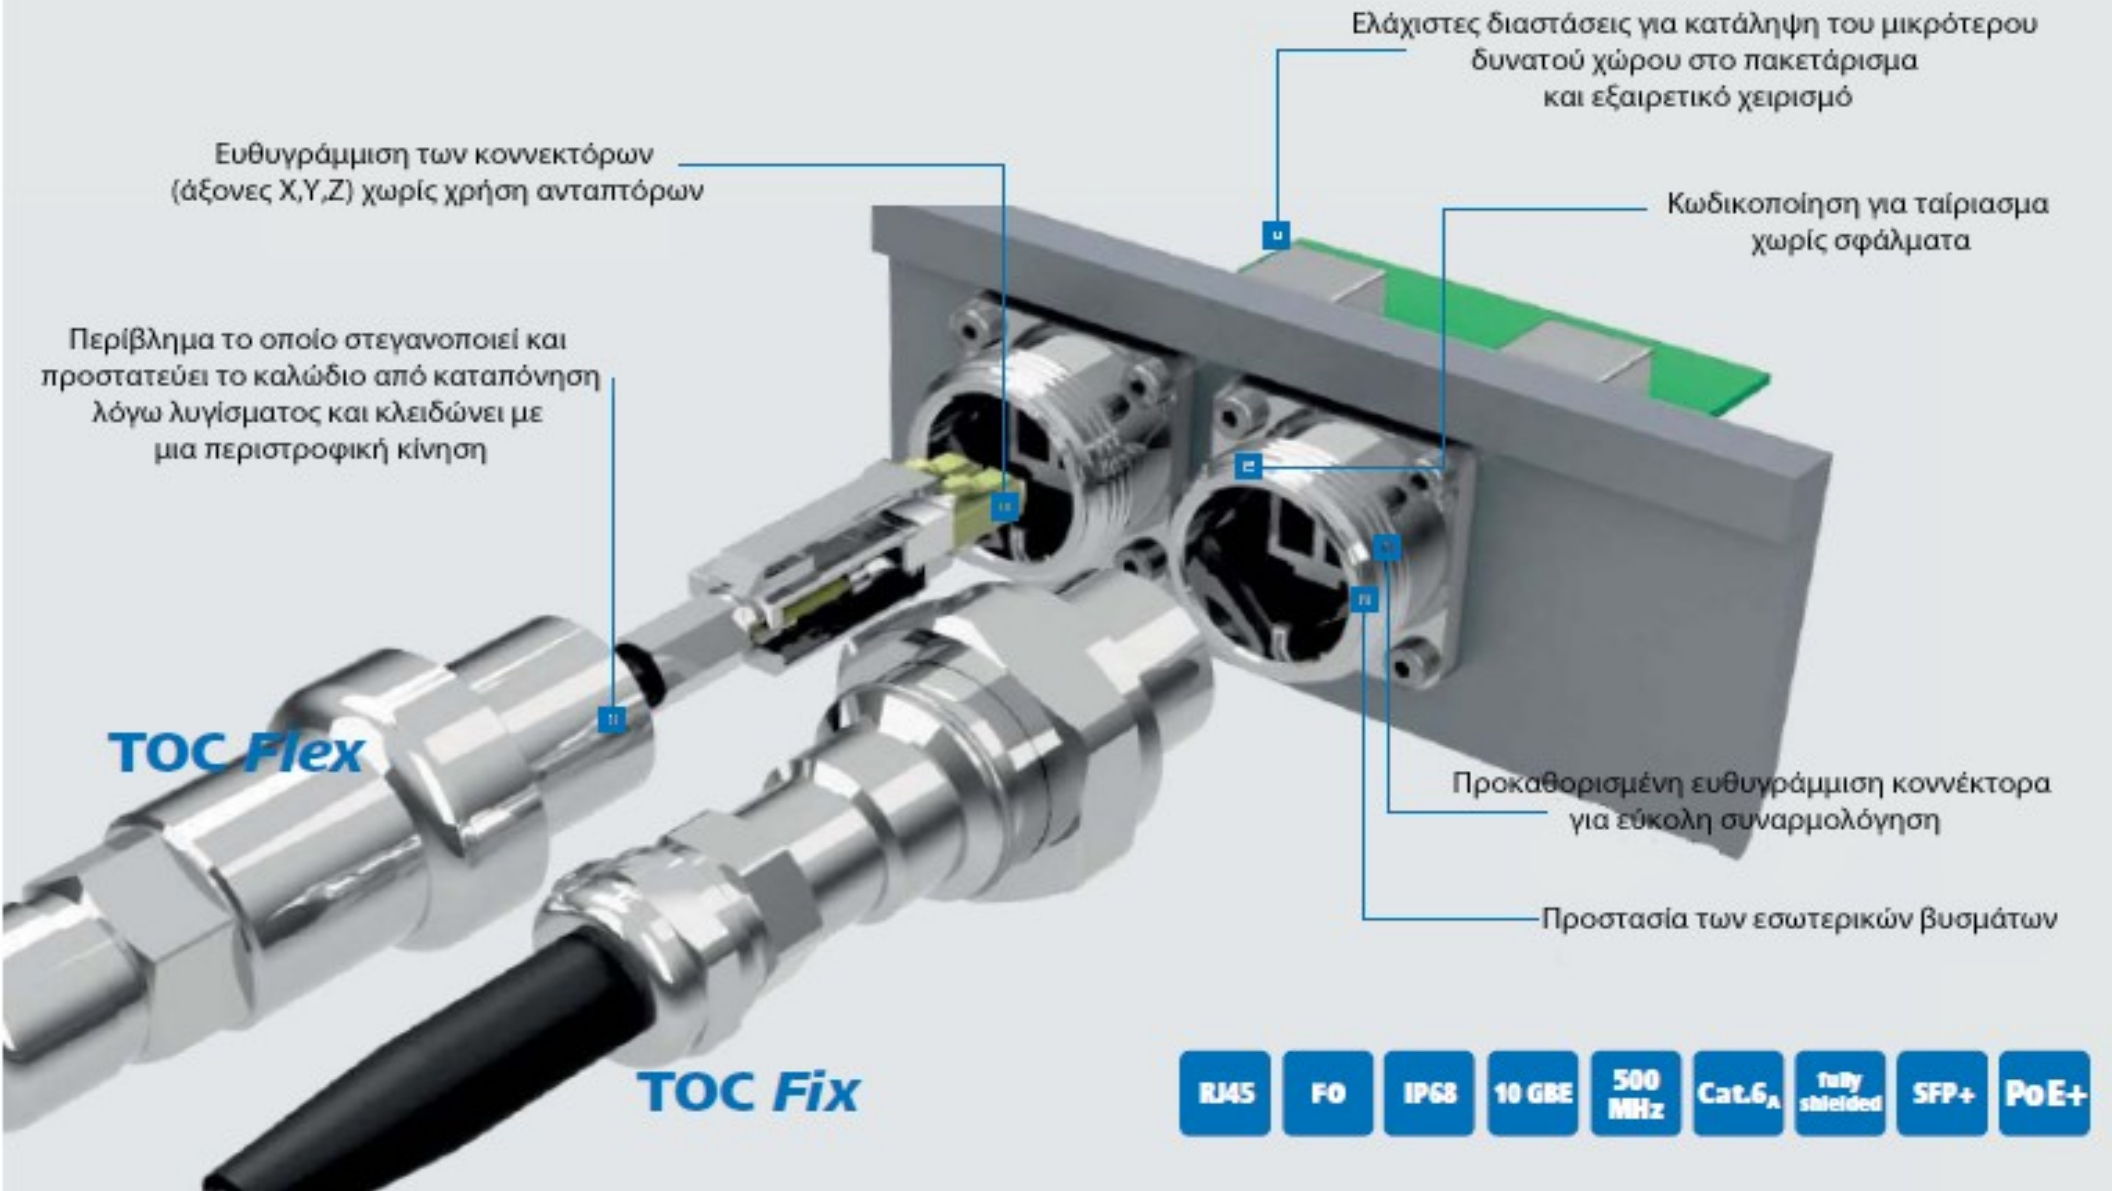

Οι κοννέκτορες TOC με μια ματιά (2)