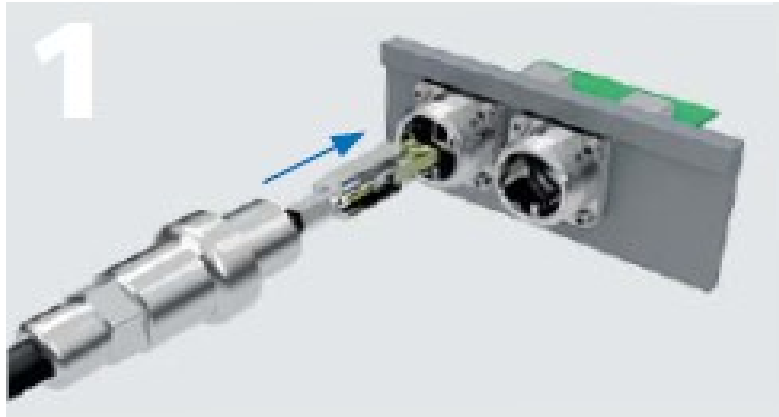

Βήματα συναρμολόγησης του TOC Flex

Τοποθετήστε το εσωτερικό του βύσματος στο διάφραγμα άσχετα με την ευθυγράμμιση του κοννέκτορα