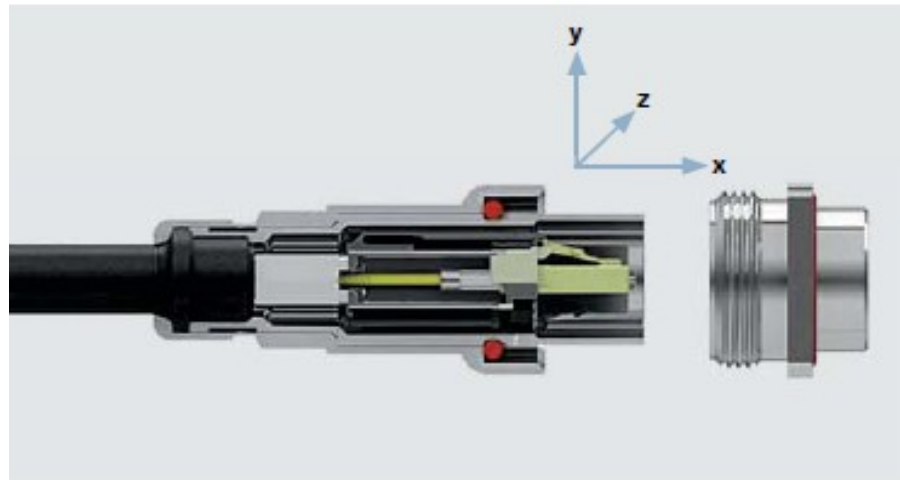

Το εσωτερικό του βύσματος και το περίβλημα είναι βιδωμένα στο διάφραγμα με μία κίνηση κατά την εγκατάσταση

## TOC Flex

- Δημιουργήθηκε ειδικά για προσαρμογή σε διαφορετικές ευθυγραμμίσεις κοννεκτόρων ανάμεσα στο εσωτερικό των βυσμάτων και των διαφραγμάτων
- Μπορεί να εξοπλισθεί με κοννέκτορες RJ45, SC, LC
- Προσφέρει ελευθερία συνδιασμών, αξιόπιστη μετάδοση, περισσότερη ευελιξία στον σχεδιασμό δικτύων
- Κατάλληλο για εφαρμογές στις οποίες οι άξονες του βύσματος μπορούν να προσαρμοσθούν κατά τον βέλτιστο τρόπο (άξονες x,y,z ) με την επιλογή διαφορετικών εσωτερικών διαφραγμάτων (SFP+ transceiver)
- Με αυτό το τρόπο απλοποιεί την προσαρμογή του τυπωμένου κυκλώματος στον ηλεκτρονικό εξοπλισμό

Ο αντίστοιχος τοποθετούμενος πομποδέκτης (transceiver) μπορεί να εγκατασταθεί και να αφαιρεθεί από το διάφραγμα από το μπροστινό μέρος κατά την εγκατάσταση. Το εσωτερικό και το περίβλημα του βύσματος επισυνάπτονται στην φλάντζα το ένα μετά το άλλο, όπου ειδική προσοχή πρέπει να δοθεί στον εύκολο χειρισμό